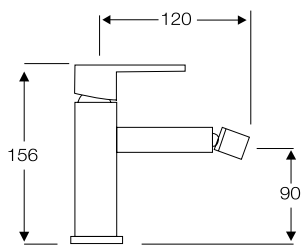

Ref. 52001

MONOMANDO LAVABO

Ref. 52005

MONOMANDO LAVABO ALTO
Con prolongación de 16 cm.

Ref. 52002

MONOMANDO BIDÉ
Con rótula orientable

Ref. 52003

MONOMANDO DUCHA
Con soporte flexo de 1,7 m.
y ducha teléfono antical.