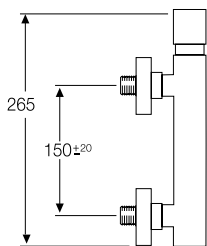

MONOMANDO DUCHA
Con soporte flexo de 1,7 m.
y ducha teléfono antical.

Ref. 56003