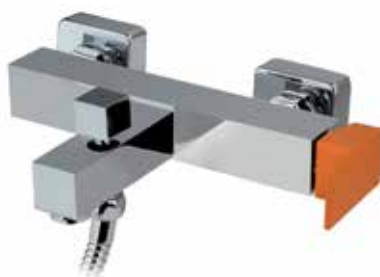

- Ref. 57005
- Ref. 57105

- Ref. 57002
- Ref. 57102

MONOMANDO BIDÉ
Con rótula orientable

- Ref. 57003
- Ref. 57103

MONOMANDO DUCHA
Con soporte flexo de 1,7 m.
y ducha teléfono antical.

SERIE NIZA

- Cromo
- Cromo / color
Naranja · Butano · Pistacho