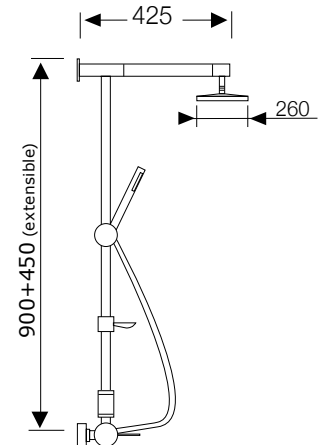

COLUMNAS
DUCHAS
TERMOSTÁTICAS

Ref. 620

COLUMNA DUCHA
CON GRUPO TERMOSTATICO
SERIE GALA

Ref. 610