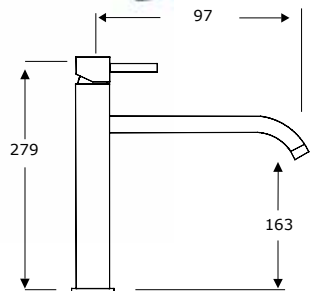

SERIE VIENA
1 Cromo
2 Cromo color (naranja, butano, pistacho)
1 Ref. 50007
2 Ref. 50107