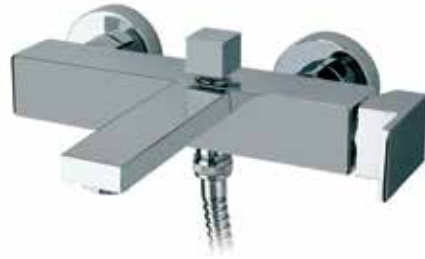

- Ref. 58000
- Ref. 58100