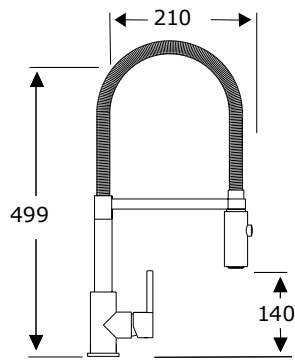

SERIE ESPIRAL "extraible"
Cromo
Ref. 44100