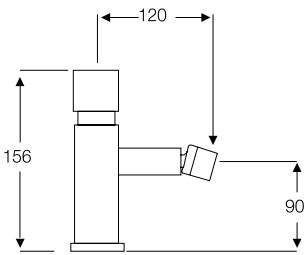

SERIE CAPRI

Cromo

MONOMANDO BAÑO/DUCHA
 Con soporte flexo de 1,7 m.
 y ducha teléfono antical.

Ref. 56000

MONOMANDO LAVABO

Ref. 56001

MONOMANDO LAVABO ALTO
 Con prolongación de 16 cm.

Ref. 56005