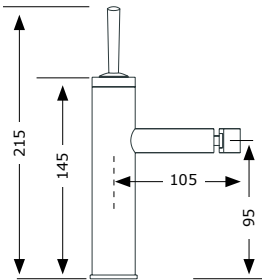

SERIE BERNA

Cromo

■ Ref. 71000

MONOMANDO BAÑO/ DUCHA
Con soporte flexo de 1,7 m.
y ducha teléfono antical.

■ Ref. 71001

MONOMANDO LAVABO

LAVABO ALTO

■ Ref. 71005