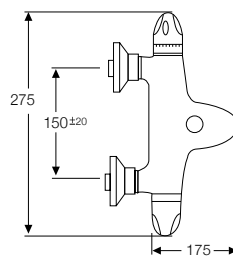

Ref. 61000

GRUPO BAÑO TERMOSTÁTICO SERIE ASTRA
(sin flexo, ni ducha)