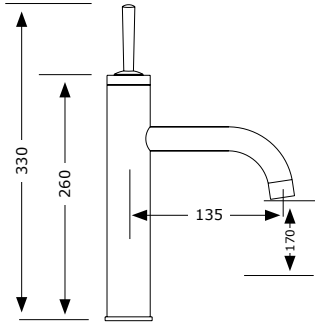

SERIE BERNA

Cromo

■ Ref. 71000

MONOMANDO BAÑO/ DUCHA
Con soporte flexo de 1,7 m.
y ducha teléfono antical.

■ Ref. 71001

MONOMANDO LAVABO

LAVABO ALTO

■ Ref. 71005