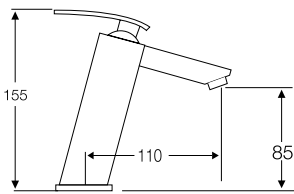

■ Ref. 70002

MONOMANDO BIDÉ
Con rótula orientable

■ Ref. 70003

MONOMANDO DUCHA
Con soporte flexo de 1,7 m.
y ducha teléfono antical.

SERIE SENA

Cromo

Ref. 59000

MONOMANDO BAÑO/DUCHA
Con soporte flexo de 1,7 m.
y ducha teléfono antical.