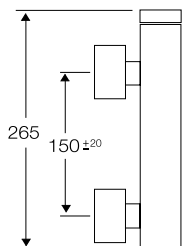

- Ref. 58003
- Ref. 58103