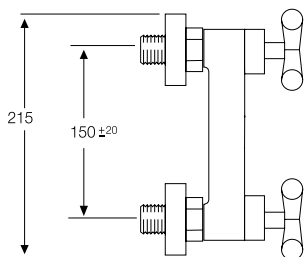

Ref. 54002

MONOBLOC BIDÉ con rótula orientable, c/cerámico