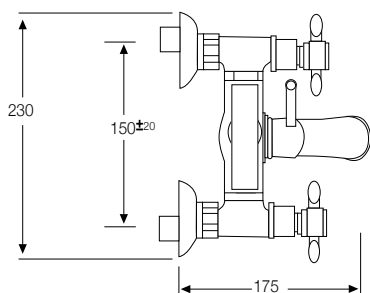

- Ref. 11000
- Ref. 11100
- Ref. 11200
- Ref. 11300
- Ref. 11400
- Ref. 11500

BATERÍA BAÑO con ducha teléfono, soporte pared y flexo 1,7 m, c/cerámico

MONOBLOC LAVABO, c/cerámico

- Ref. 11001
- Ref. 11101
- Ref. 11201
- Ref. 11301
- Ref. 11401
- Ref. 11501