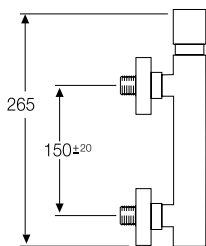

- Ref. 57003
- Ref. 57103