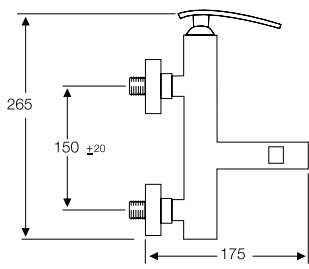

■ Ref. 70002

MONOMANDO BIDÉ
Con rótula orientable

■ Ref. 70003

MONOMANDO DUCHA
Con soporte flexo de 1,7 m.
y ducha teléfono antical.

SERIE SENA

Cromo

Ref. 59000

MONOMANDO BAÑO/DUCHA
Con soporte flexo de 1,7 m.
y ducha teléfono antical.