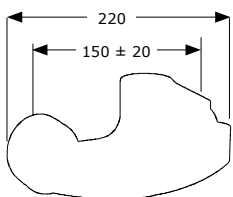

■ Ref. 73003

MONOMANDO DUCHA
Con soporte flexo de 1,7 m.
y ducha teléfono antical.