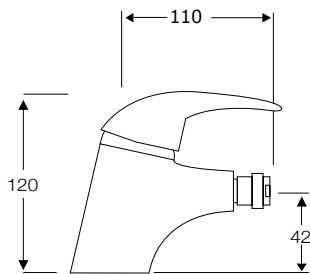

SERIE DUERO

Cromo

■ Ref. 29000

MONOMANDO BAÑO/DUCHA
con soporte, flexo de 1,70
y ducha teléfono masaje

■ Ref. 29001

MONOMANDO LAVABO

■ Ref. 29002

MONOMANDO BIDÉ
con rótula orientable