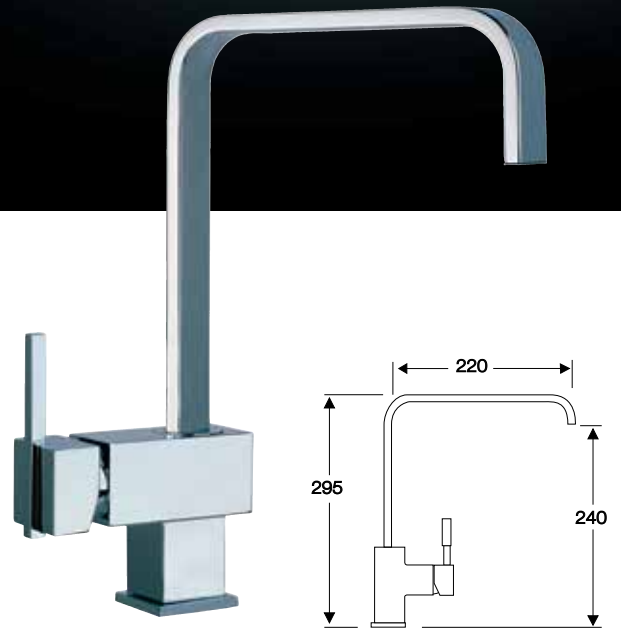

SERIE L-2
Cromo
Ref. 45002