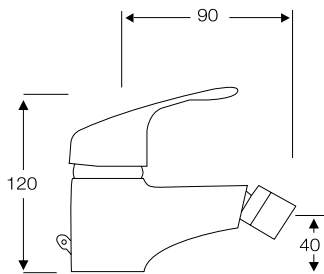

■ Ref. 29003

MONOMANDO DUCHA
con soporte, flexo de 1,70
y ducha teléfono masaje

SERIE EBRO

Cromo

MONOMANDO BAÑO / DUCHA
Con soporte flexo de 1,7 m.
y ducha teléfono

Ref. 23000

MONOMANDO LAVABO

Ref. 23001