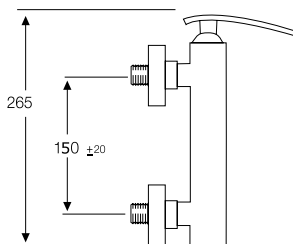

Ref. 59003

MONOMANDO DUCHA
Con soporte flexo de 1,7 m.
y ducha teléfono antical.