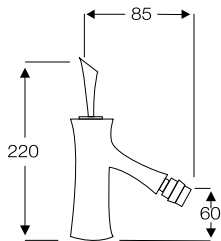

Ref. 51002

MONOMANDO BIDÉ
Con rótula orientable