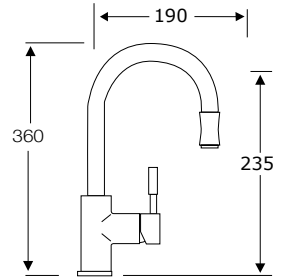

SERIE OMEGA "extraible"
Cromo
Ref. 24007