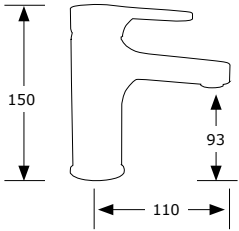

MONOMANDO DUCHA
Con soporte flexo de 1,7 m.
y ducha teléfono antical.

SERIE INDO

Cromo

■ Ref. 73000

MONOMANDO BAÑO/ DUCHA
Con soporte flexo de 1,7 m.
y ducha teléfono antical.

■ Ref. 73001

MONOMANDO LAVABO

■ Ref. 73005