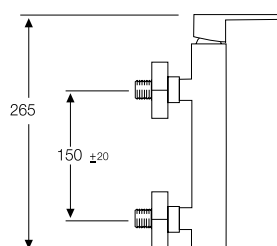

- Ref. 55003
- Ref. 55103