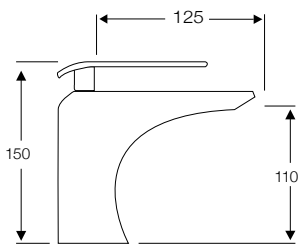

MONOMANDO DUCHA
Con soporte flexo de 1,7 m.
y ducha teléfono antical.

SERIE NIÁGARA

Cromo

■ Ref. 70000

MONOMANDO BAÑO/ DUCHA
Con soporte flexo de 1,7 m.
y ducha teléfono antical.

■ Ref. 70001

MONOMANDO LAVABO