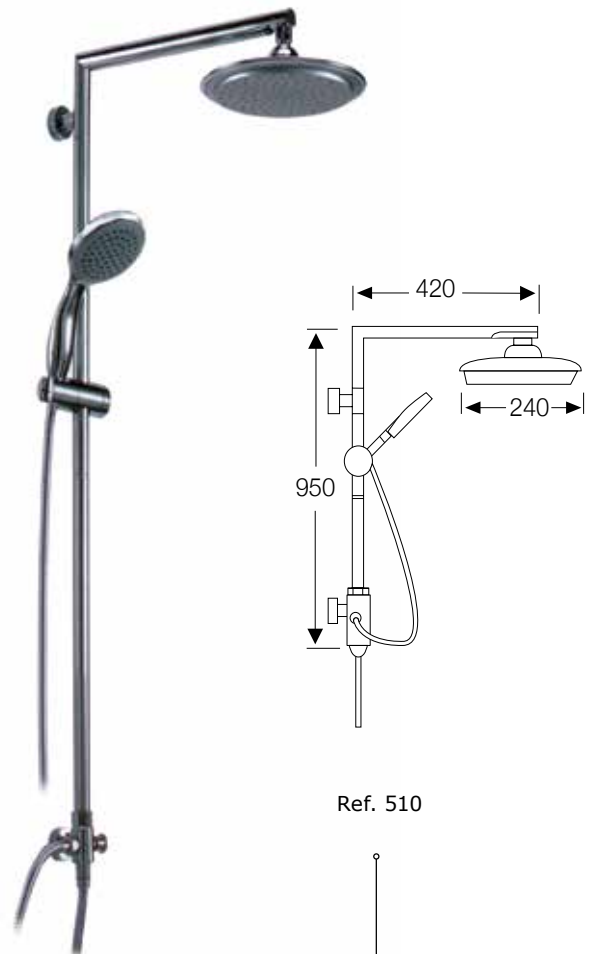

Ref. 61001

GRUPO DUCHA TERMOSTÁTICO SERIE ASTRA
(sin flexo, ni ducha)

COLUMNAS
DUCHAS

Ref. 520

COLUMNA PARA DUCHA Ó BAÑO
CUADRADA

Ref. 510

COLUMNA PARA DUCHA Ó BAÑO
REDONDA

COLUMNAS
DUCHAS
TERMOSTÁTICAS