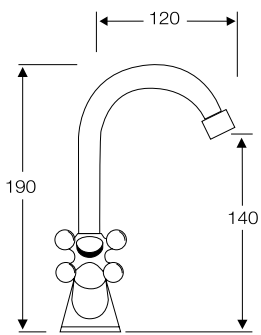

- Ref. 13005
- Ref. 13105
- Ref. 13205
- Ref. 13305
- Ref. 13505

MONOBLOC LAVABO, c/cerámico

Idem con desagüe automático

CON DESAGÜE AUTOMÁTICO

- Ref. 13006
- Ref. 13506