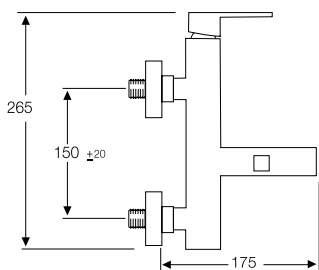

- Ref. 55000
- Ref. 55100

MONOMANDO BAÑO/DUCHA
Con soporte flexo de 1,7 m.
y ducha teléfono antical.

- Ref. 55001
- Ref. 55101

MONOMANDO LAVABO

MONOMANDO LAVABO ALTO
Con prolongación de 16 cm.

- Ref. 55005
- Ref. 55105