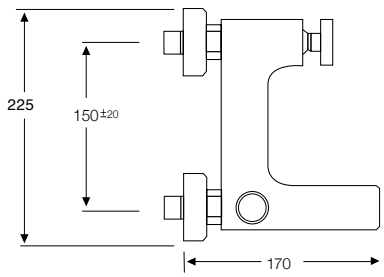

■ Ref. 70000

MONOMANDO BAÑO/ DUCHA
Con soporte flexo de 1,7 m.
y ducha teléfono antical.