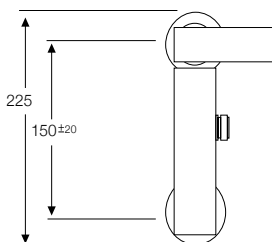

■ Ref. 70003