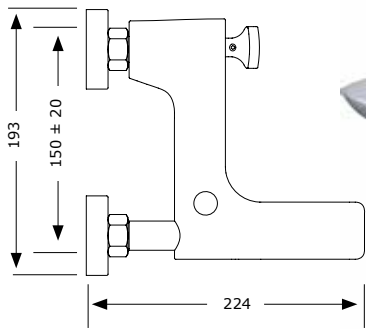

■ Ref. 72000

MONOMANDO BAÑO/ DUCHA
Con soporte flexo de 1,7 m.
y ducha teléfono antical.