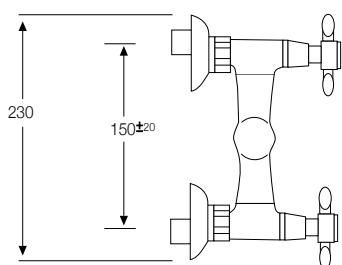

BATERÍA DUCHA con ducha teléfono, soporte pared y flexo 1,7 m, c/cerámico

- Ref. 11005
- Ref. 11105
- Ref. 11205
- Ref. 11305
- Ref. 11405
- Ref. 11505