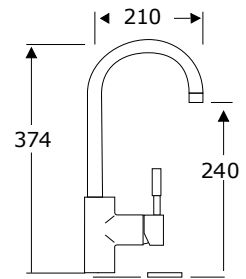

SERIE VOLGA
Cromo
Ref. 45005