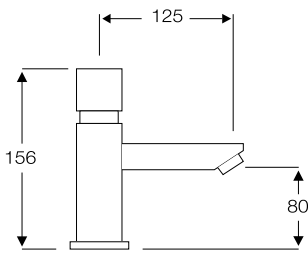

- Ref. 57001
- Ref. 57101

MONOMANDO LAVABO

MONOMANDO LAVABO ALTO
con prolongación de 16 cm

- Ref. 57005
- Ref. 57105