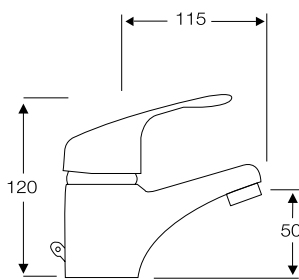

■ Ref. 29003

MONOMANDO DUCHA
con soporte, flexo de 1,70
y ducha teléfono masaje

SERIE EBRO

Cromo

MONOMANDO BAÑO / DUCHA
Con soporte flexo de 1,7 m.
y ducha teléfono

Ref. 23000

MONOMANDO LAVABO

Ref. 23001