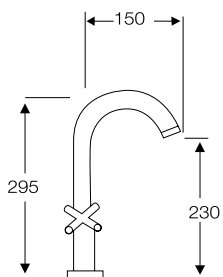

MONOMANDO BIDÉ
Con rótula orientable

Ref. 23002

MONOMANDO DUCHA
Con soporte flexo de 1,7 m.
y ducha teléfono

Ref. 23003

SERIE ÉLITE

Cromo

Ref. 54000

BATERÍA BAÑO soporte pared, ducha teléfono y flexo 1,7 m, c/cerámico