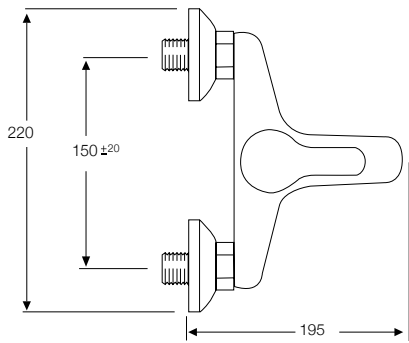

■ Ref. 29000

MONOMANDO BAÑO/DUCHA
con soporte, flexo de 1,70
y ducha teléfono masaje