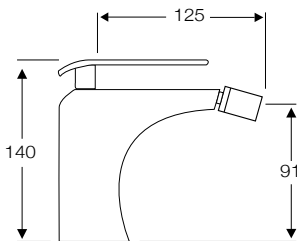

MONOMANDO DUCHA
Con soporte flexo de 1,7 m.
y ducha teléfono antical.

SERIE NIÁGARA

Cromo

■ Ref. 70000

MONOMANDO BAÑO/ DUCHA
Con soporte flexo de 1,7 m.
y ducha teléfono antical.

■ Ref. 70001

MONOMANDO LAVABO