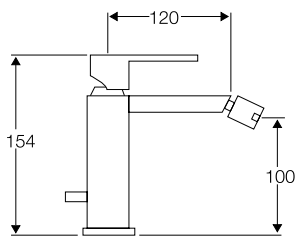

- Ref. 58002
- Ref. 58102

MONOMANDO BIDÉ
Con rótula orientable