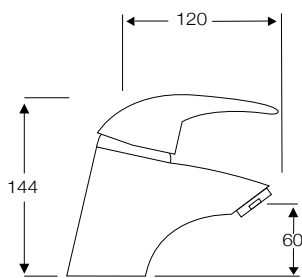

SERIE DUERO

Cromo

■ Ref. 29000

MONOMANDO BAÑO/DUCHA
con soporte, flexo de 1,70
y ducha teléfono masaje

■ Ref. 29001

MONOMANDO LAVABO

■ Ref. 29002

MONOMANDO BIDÉ
con rótula orientable