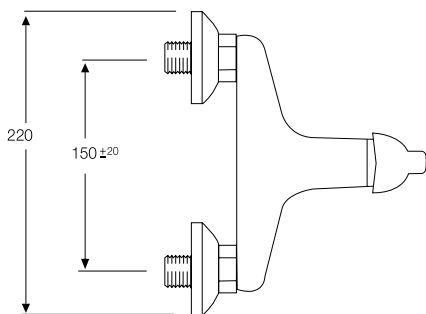

MONOMANDO DUCHA
Con soporte flexo de 1,7 m.
y ducha teléfono

Ref. 23003