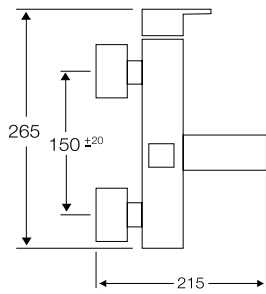

- Ref. 58000
- Ref. 58100