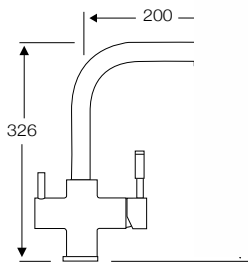

LAVABO CASCADA

KIT BIDE / INODORO

FREGADEROS

SERIE ESPIRAL
Cromo
Ref. 44000

SERIE ESPIRAL "extraible"
Cromo
Ref. 44100

SERIE ÓSMOSIS c / fundido
Cromo
Ref. 46000

SERIE FREGADERO ABATIBLE
Cromo
Ref. 44030

SERIE LOIRA "extraible"
Cromo
Ref. 44002