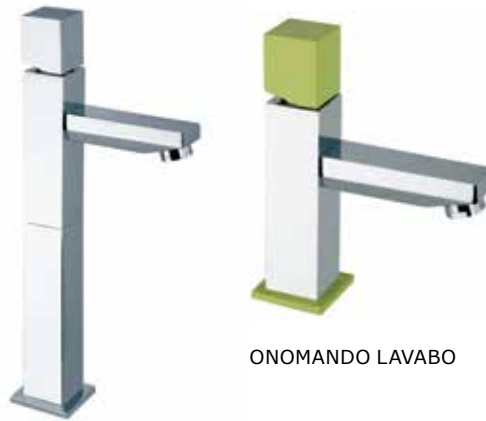

- Ref. 57001
- Ref. 57101

MONOMANDO LAVABO

MONOMANDO LAVABO ALTO
con prolongación de 16 cm

- Ref. 57005
- Ref. 57105