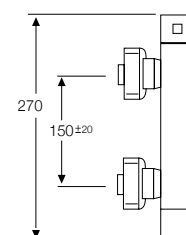

Ref. 30014

Batería de fregadera con caño giratorio de tubo bajo de 25 cm

TERMOSTÁTICAS

Ref. 60000

GRUPO BAÑO TERMOSTÁTICO SERIE CUBIC
(sin flexo, ni ducha)

Ref. 60001

GRUPO DUCHA TERMOSTÁTICO SERIE CUBIC
(sin flexo, ni ducha)