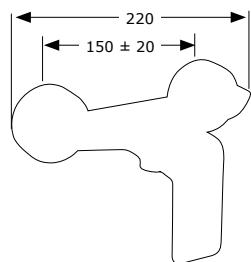

MONOMANDO BAÑO/ DUCHA
Con soporte flexo de 1,7 m.
y ducha teléfono antical.

■ Ref. 74001

MONOMANDO LAVABO

LAVABO ALTO

■ Ref. 74005

■ Ref. 74002

MONOMANDO BIDÉ
Con rótula orientable

■ Ref. 74003