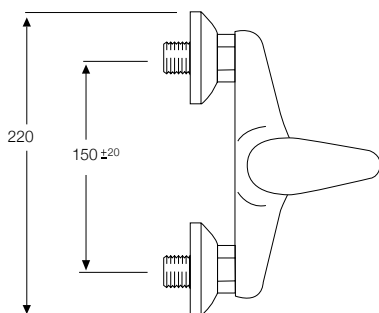

SERIE DUERO

Cromo

■ Ref. 29000

MONOMANDO BAÑO/DUCHA
con soporte, flexo de 1,70
y ducha teléfono masaje

■ Ref. 29001

MONOMANDO LAVABO

■ Ref. 29002

MONOMANDO BIDÉ
con rótula orientable