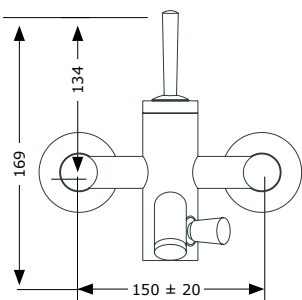

■ Ref. 71003

MONOMANDO DUCHA
Con soporte flexo de 1,7 m.
y ducha teléfono antical.