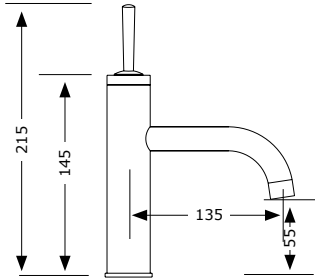

SERIE BERNA

Cromo

■ Ref. 71000

MONOMANDO BAÑO/ DUCHA
Con soporte flexo de 1,7 m.
y ducha teléfono antical.

■ Ref. 71001

MONOMANDO LAVABO

LAVABO ALTO

■ Ref. 71005