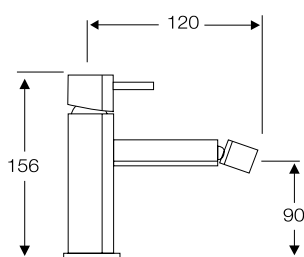

Ref. 53002

MONOMANDO BIDÉ
Con rótula orientable