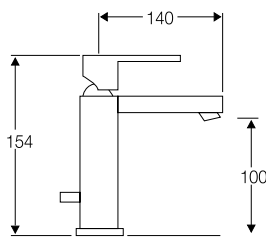

■ Cromo / color

Naranja • Butano • Pistacho

- Ref. 58000
- Ref. 58100

MONOMANDO BAÑO/DUCHA
Con soporte flexo de 1,7 m
y ducha teléfono antical

- Ref. 58001
- Ref. 58101

MONOMANDO LAVABO

MONOMANDO LAVABO ALTO
con prolongación de 16 cm