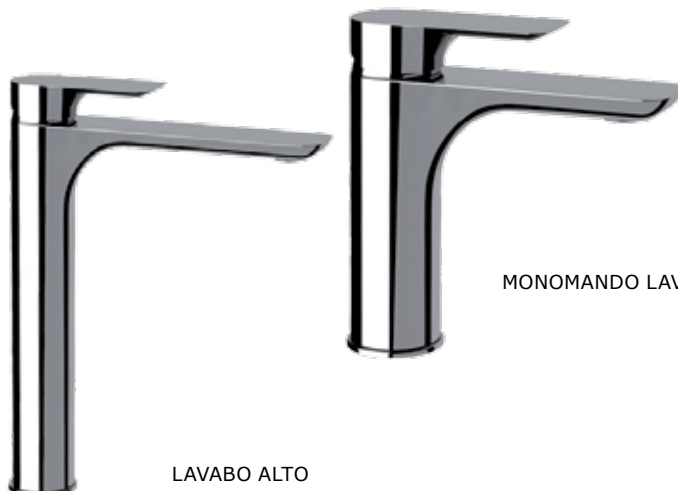

Ducha / Barras
45-46-47-48-49

Electrónica / Temporizada / Lavabo empotrar / Cascada / Bidé inodoro
50-51

Fregaderos
52-58

Gerontológicos
59

Válvulas

SERIE ONTARIO

Cromo

■ Ref. 74000

MONOMANDO BAÑO/ DUCHA
Con soporte flexo de 1,7 m.
y ducha teléfono antical.

■ Ref. 74001

MONOMANDO LAVABO

LAVABO ALTO

■ Ref. 74005

■ Ref. 74002

MONOMANDO BIDÉ
Con rótula orientable

■ Ref. 74003