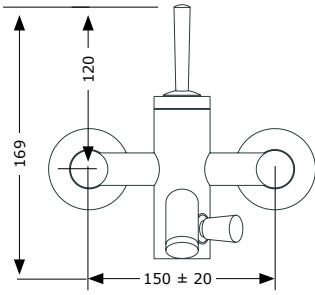

■ Ref. 71000

MONOMANDO BAÑO/ DUCHA
Con soporte flexo de 1,7 m.
y ducha teléfono antical.