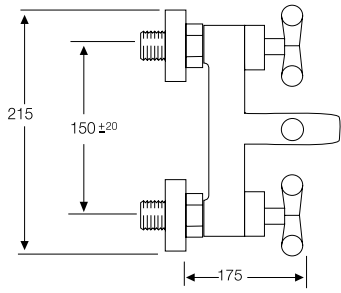

MONOMANDO BIDÉ
Con rótula orientable

Ref. 23002

MONOMANDO DUCHA
Con soporte flexo de 1,7 m.
y ducha teléfono

Ref. 23003

SERIE ÉLITE

Cromo

Ref. 54000

BATERÍA BAÑO soporte pared, ducha teléfono y flexo 1,7 m, c/cerámico