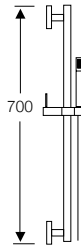

Ref. 310

CONJUNTO BARRA DUCHA
SERIE PLUS-REDONDA
(ducha antical)