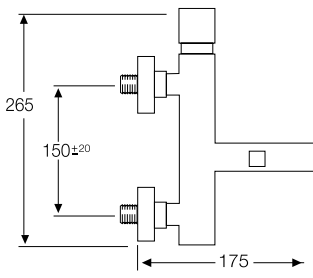

MONOMANDO BAÑO/DUCHA
Con soporte flexo de 1,7 m.
y ducha teléfono antical.

Ref. 56000