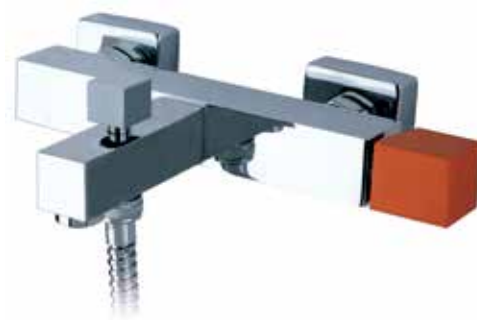

- Ref. 57000
- Ref. 57100

MONOMANDO BAÑO/DUCHA
Con soporte flexo de 1,7 m.
y ducha teléfono antical.