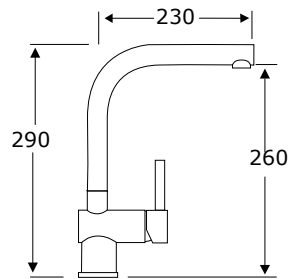

SERIE TIBER
Cromo
Ref. 45004