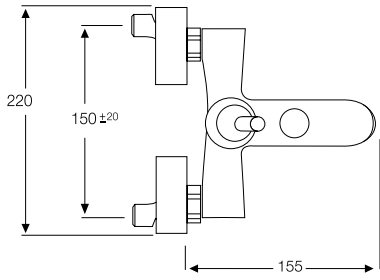

Ref. 53001

MONOMANDO LAVABO

Ref. 53002

MONOMANDO BIDÉ
Con rótula orientable

Ref. 53003

MONOMANDO DUCHA
Con soporte flexo de 1,7 m.
y ducha teléfono antical.

SERIE MILÁN

Cromo