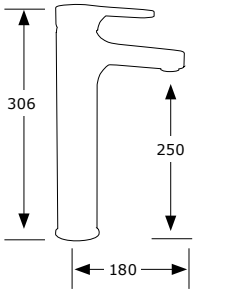

■ Ref. 73002

MONOMANDO BIDÉ
Con rótula orientable