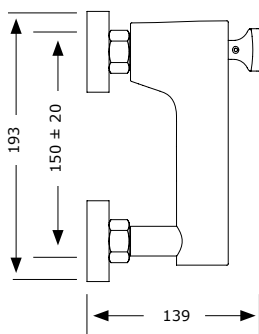

MONOMANDO BAÑO/ DUCHA
Con soporte flexo de 1,7 m.
y ducha teléfono antical.

■ Ref. 72001

MONOMANDO LAVABO

LAVABO ALTO

■ Ref. 72005

■ Ref. 72002

MONOMANDO BIDÉ
Con rótula orientable

■ Ref. 72003