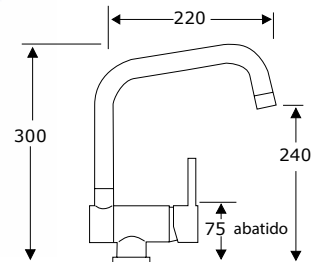

LAVABO CASCADA

KIT BIDE / INODORO

FREGADEROS

SERIE ESPIRAL
Cromo
Ref. 44000

SERIE ESPIRAL "extraible"
Cromo
Ref. 44100

SERIE ÓSMOSIS c / fundido
Cromo
Ref. 46000

SERIE FREGADERO ABATIBLE
Cromo
Ref. 44030

SERIE LOIRA "extraible"
Cromo
Ref. 44002