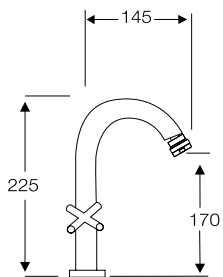

Ref. 54000

Ref. 54001

Ref. 54002

Ref. 54003