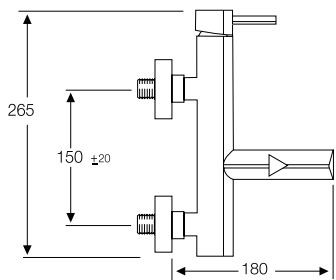

MONOMANDO BIDÉ
 Con rótula orientable

Ref. 56002

MONOMANDO DUCHA
 Con soporte flexo de 1,7 m.
 y ducha teléfono antical.

Ref. 56003

SERIE TURÍN

Cromo

Ref. 53000

MONOMANDO BAÑO/DUCHA
Con soporte flexo de 1,7 m.
y ducha teléfono antical.