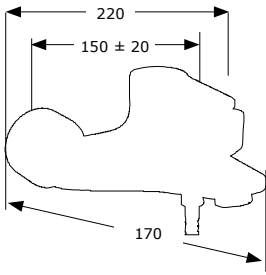

■ Ref. 73000

MONOMANDO BAÑO/ DUCHA
Con soporte flexo de 1,7 m.
y ducha teléfono antical.