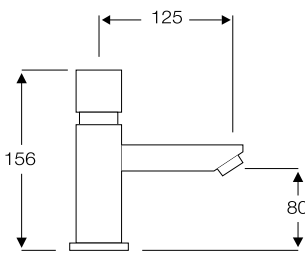

MONOMANDO LAVABO

Ref. 56001

MONOMANDO LAVABO ALTO
Con prolongación de 16 cm.

Ref. 56005