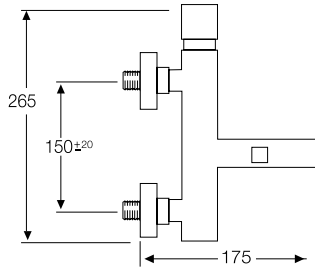

- Ref. 57000
- Ref. 57100

MONOMANDO BAÑO/DUCHA
Con soporte flexo de 1,7 m.
y ducha teléfono antical.