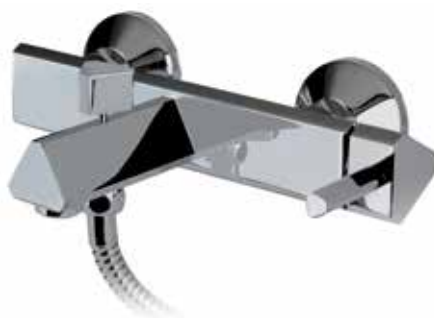

MONOMANDO BIDÉ
 Con rótula orientable

Ref. 56002

MONOMANDO DUCHA
 Con soporte flexo de 1,7 m.
 y ducha teléfono antical.

Ref. 56003

SERIE TURÍN

Cromo

Ref. 53000

MONOMANDO BAÑO/DUCHA
Con soporte flexo de 1,7 m.
y ducha teléfono antical.