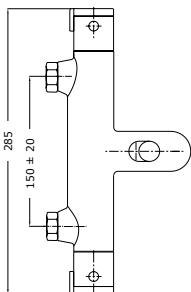

Ref. 30014

Batería de fregadera con caño giratorio de tubo bajo de 25 cm

TERMOSTÁTICAS

Ref. 60000

GRUPO BAÑO TERMOSTÁTICO SERIE CUBIC
(sin flexo, ni ducha)

Ref. 60001

GRUPO DUCHA TERMOSTÁTICO SERIE CUBIC
(sin flexo, ni ducha)