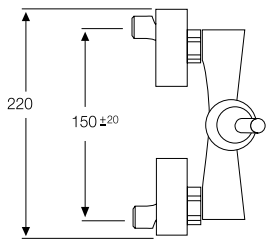

Ref. 51000

MONOMANDO BAÑO/DUCHA
Con soporte flexo de 1,7 m.
y ducha teléfono antical.

Ref. 51001

MONOMANDO LAVABO

Ref. 51002

MONOMANDO BIDÉ
Con rótula orientable

Ref. 51003

MONOMANDO DUCHA
Con soporte flexo de 1,7 m.
y ducha teléfono antical.