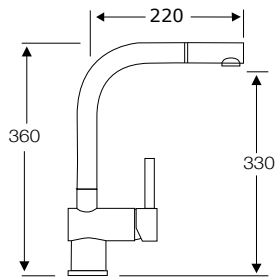

LAVABO CASCADA

KIT BIDE / INODORO

FREGADEROS

SERIE ESPIRAL
Cromo
Ref. 44000

SERIE ESPIRAL "extraible"
Cromo
Ref. 44100

SERIE ÓSMOSIS c / fundido
Cromo
Ref. 46000

SERIE FREGADERO ABATIBLE
Cromo
Ref. 44030

SERIE LOIRA "extraible"
Cromo
Ref. 44002