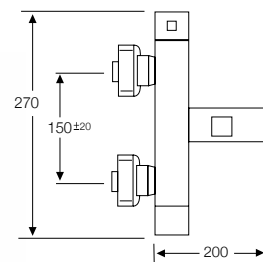

TERMOSTÁTICAS

Ref. 60000

GRUPO BAÑO TERMOSTÁTICO SERIE CUBIC
(sin flexo, ni ducha)