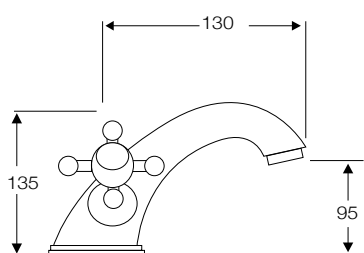

MONOBLOC LAVABO, c/cerámico

- Ref. 11001
- Ref. 11101
- Ref. 11201
- Ref. 11301
- Ref. 11401
- Ref. 11501

Idem con desagüe automático

CON DESAGÜE AUTOMÁTICO

- Ref. 11002
- Ref. 11402