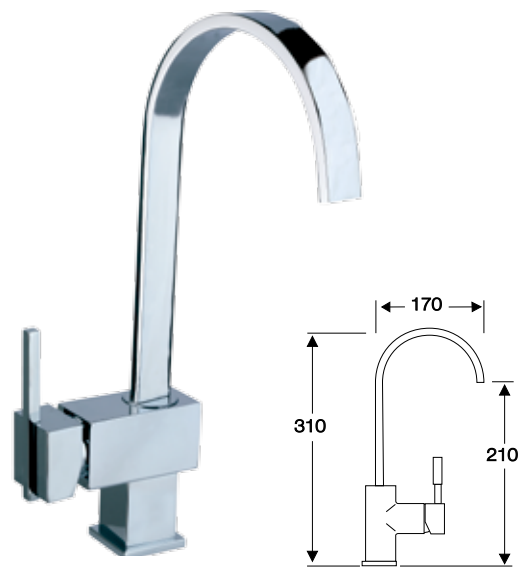

SERIE C1
Cromo
Ref. 45001