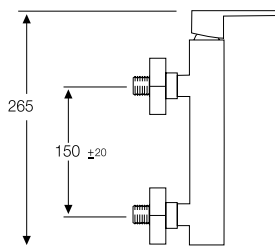

Ref. 52001

MONOMANDO LAVABO

Ref. 52005

MONOMANDO LAVABO ALTO
Con prolongación de 16 cm.

Ref. 52002

MONOMANDO BIDÉ
Con rótula orientable

Ref. 52003

MONOMANDO DUCHA
Con soporte flexo de 1,7 m.
y ducha teléfono antical.