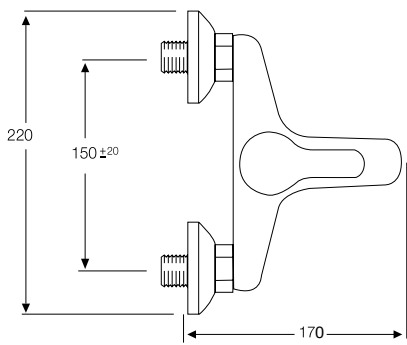

■ Ref. 29003

MONOMANDO DUCHA
con soporte, flexo de 1,70
y ducha teléfono masaje

SERIE EBRO

Cromo

MONOMANDO BAÑO / DUCHA
Con soporte flexo de 1,7 m.
y ducha teléfono

Ref. 23000

MONOMANDO LAVABO

Ref. 23001