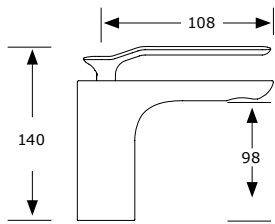

■ Ref. 72001

MONOMANDO LAVABO