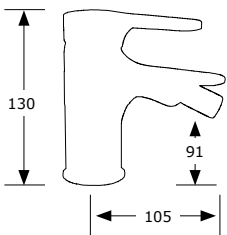

■ Ref. 73002

MONOMANDO BIDÉ
Con rótula orientable