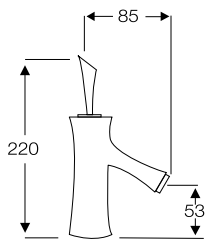

Ref. 51001

MONOMANDO LAVABO