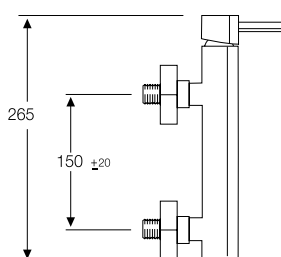

Ref. 53003

MONOMANDO DUCHA
Con soporte flexo de 1,7 m.
y ducha teléfono antical.