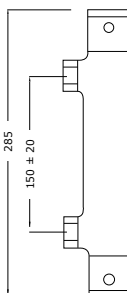

Ref. 62001

GRUPO DUCHA TERMOSTÁTICO SERIE MAXI
(sin flexo, ni ducha)