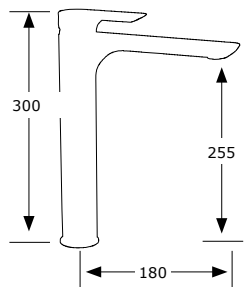

MONOMANDO BAÑO/ DUCHA
Con soporte flexo de 1,7 m.
y ducha teléfono antical.

■ Ref. 74001

MONOMANDO LAVABO

LAVABO ALTO

■ Ref. 74005

■ Ref. 74002

MONOMANDO BIDÉ
Con rótula orientable

■ Ref. 74003