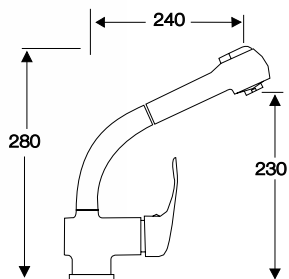

SERIE DUERO "extraible"
Cromo
Ref. 29007