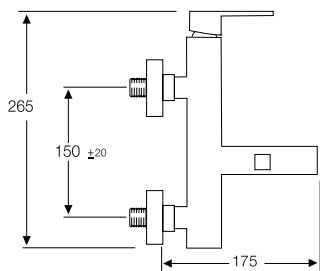

Ref. 52000

Ref. 52001

Ref. 52005

Ref. 52002

Ref. 52003