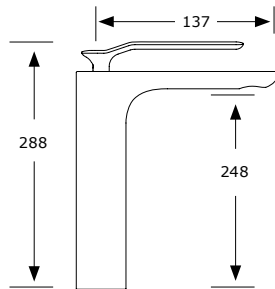

LAVABO ALTO

■ Ref. 72005