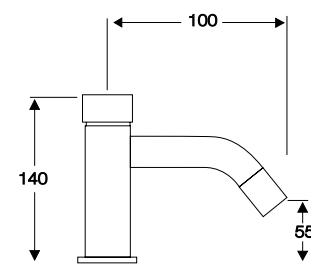

ESPECIAL LAVABOS

Electrónico

Temporizado

Empotrados

Cascada

Bidé / Inodoro

ELECTRÓNICA

Ref. 65001