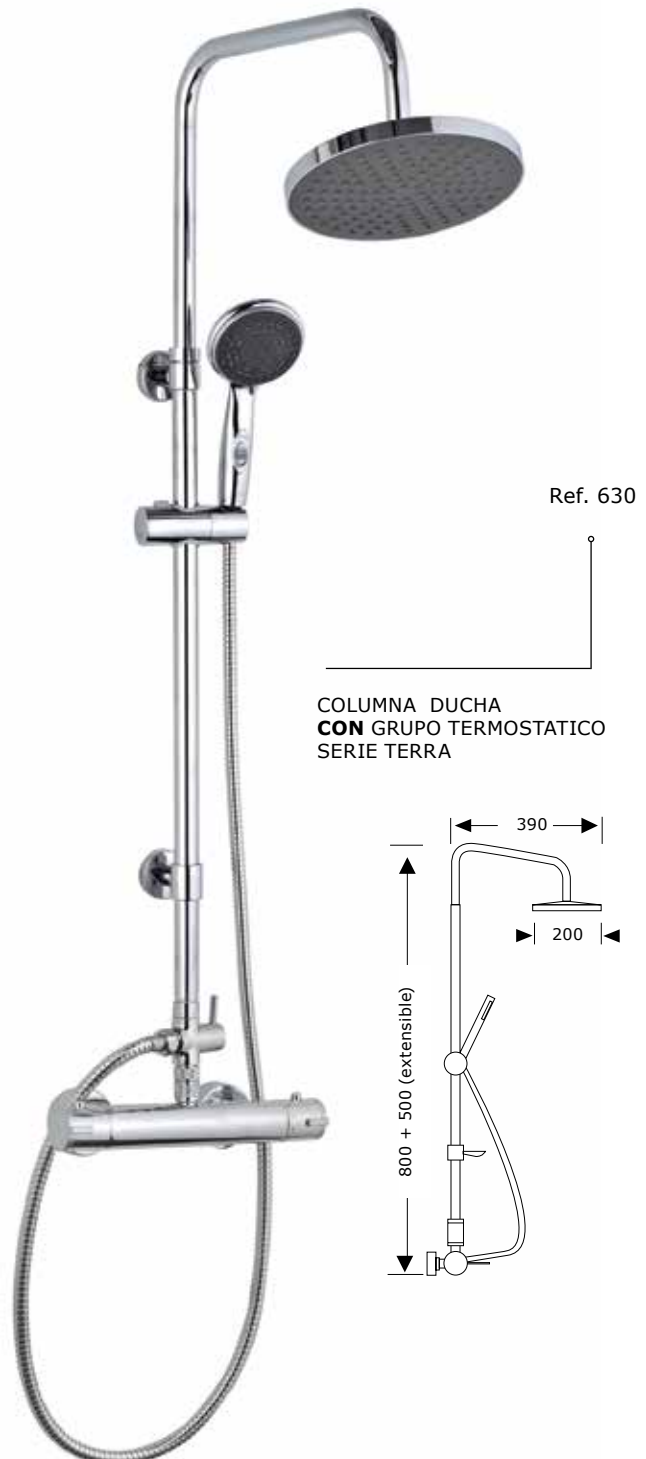

COLUMNAS DUCHAS TERMOSTÁTICAS