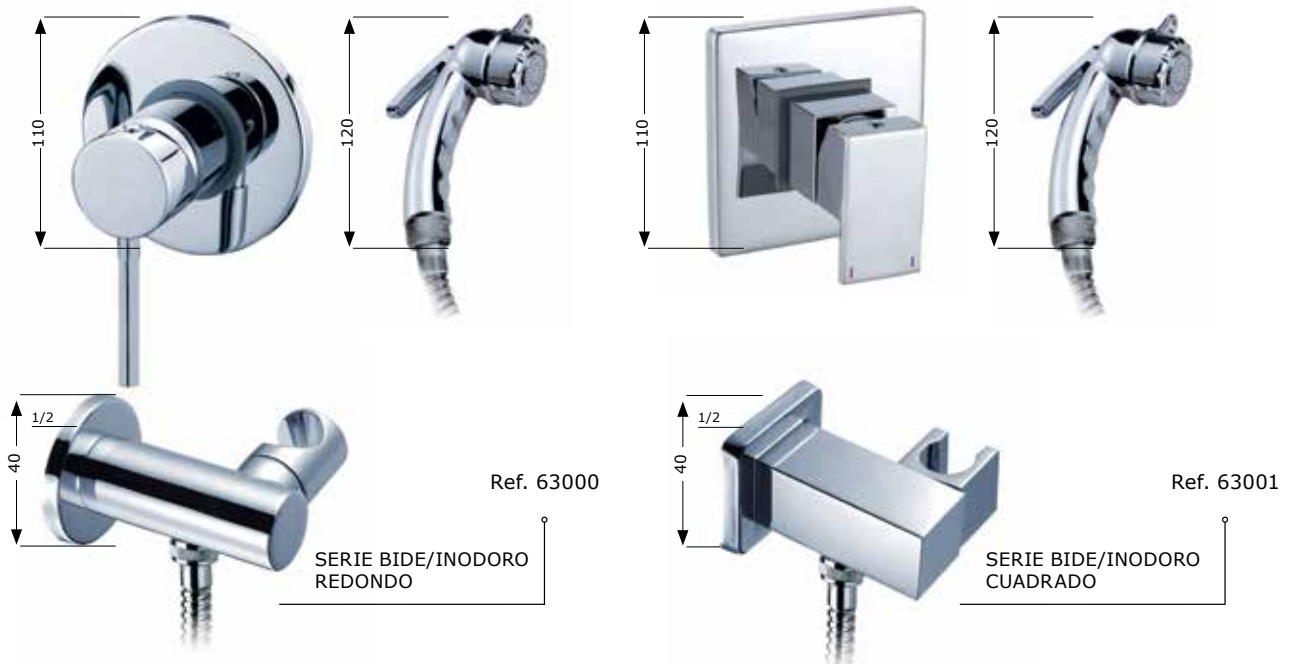

KIT BIDE / INODORO