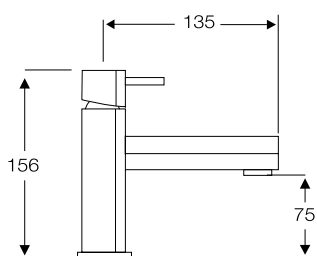

MONOMANDO BIDÉ
 Con rótula orientable

Ref. 56002

MONOMANDO DUCHA
 Con soporte flexo de 1,7 m.
 y ducha teléfono antical.

Ref. 56003

SERIE TURÍN

Cromo

Ref. 53000

MONOMANDO BAÑO/DUCHA
Con soporte flexo de 1,7 m.
y ducha teléfono antical.