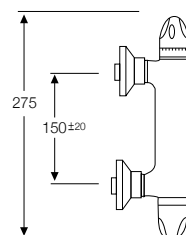

Ref. 62000

GRUPO BAÑO TERMOSTÁTICO SERIE MAXI
(sin flexo, ni ducha)

Ref. 61000

GRUPO BAÑO TERMOSTÁTICO SERIE ASTRA
(sin flexo, ni ducha)

Ref. 62001

GRUPO DUCHA TERMOSTÁTICO SERIE MAXI
(sin flexo, ni ducha)