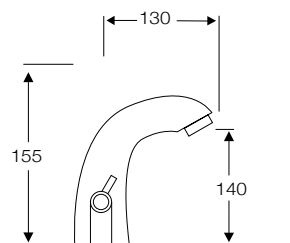

ESPECIAL LAVABOS

Electrónico

Temporizado

Empotrados

Cascada

Bidé / Inodoro

ELECTRÓNICA

Ref. 65000