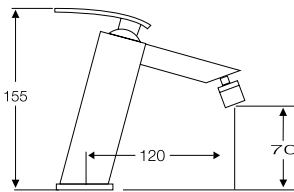

Ref. 59002

MONOMANDO BIDÉ
Con rótula orientable