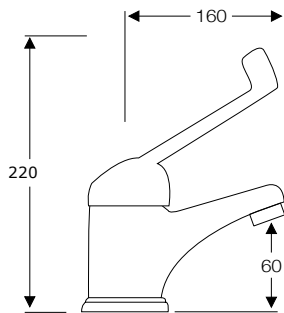

MONOMANDO FREGADERO
GERONTOLÓGICO
Ref. 65401