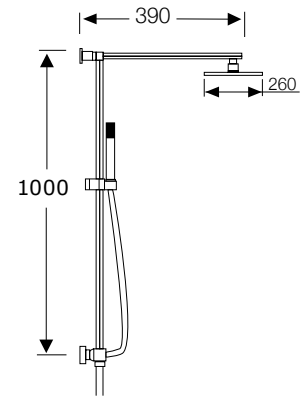

COLUMNAS
DUCHAS
TERMOSTÁTICAS

Ref. 620