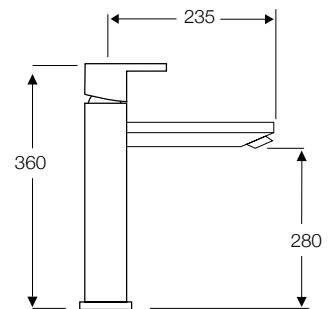

SERIE NIZA FIJO
1 Cromo
2 Cromo color (naranja, butano, pistacho)
1 Ref. 55007
2 Ref. 55107