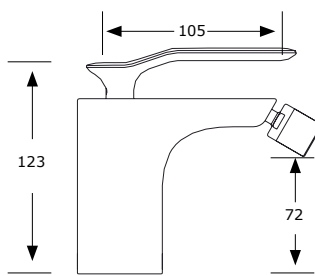

MONOMANDO BAÑO/ DUCHA
Con soporte flexo de 1,7 m.
y ducha teléfono antical.

■ Ref. 72001

MONOMANDO LAVABO

LAVABO ALTO

■ Ref. 72005

■ Ref. 72002

MONOMANDO BIDÉ
Con rótula orientable

■ Ref. 72003