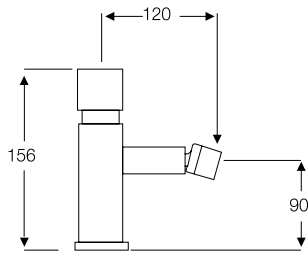

- Ref. 57002
- Ref. 57102

MONOMANDO BIDÉ
Con rótula orientable